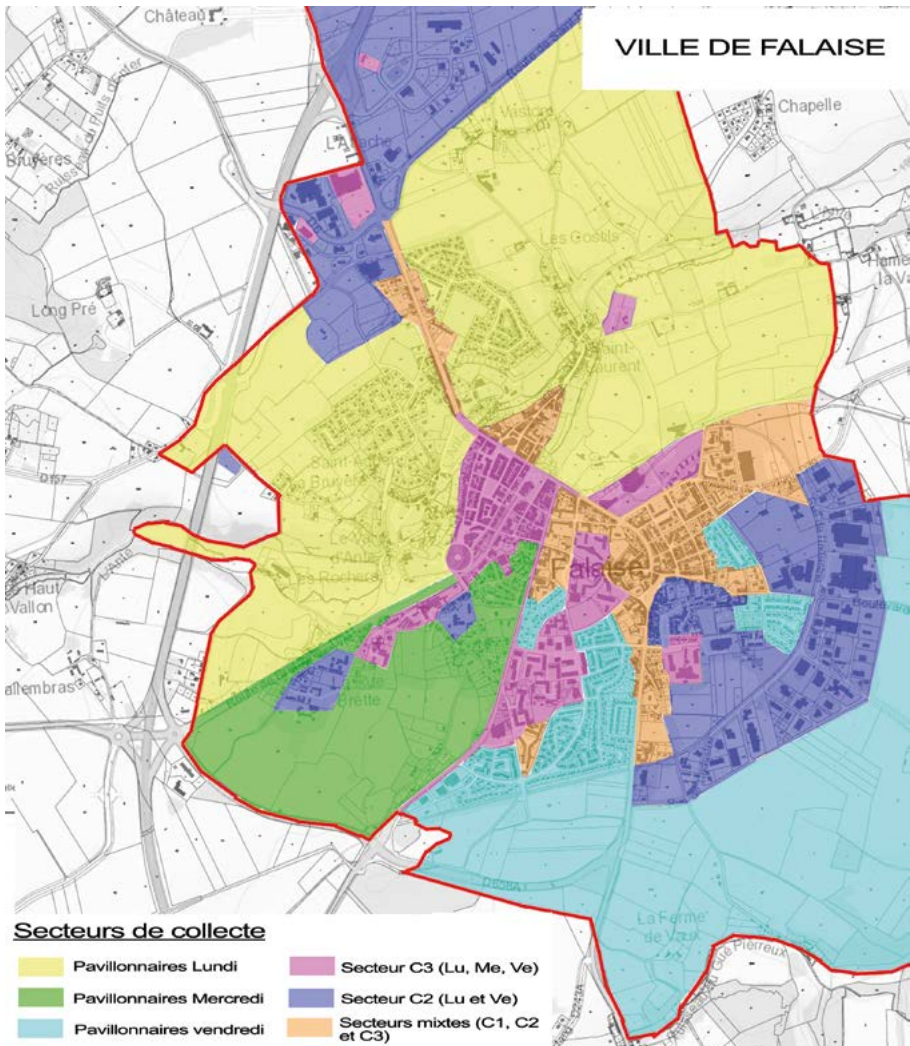

Cette nouvelle organisation permet d'améliorer le service sur la commune de Falaise en regroupant les tournées sur 3 jours : lundi, mercredi et vendredi.

Rue	Jours de collecte	Exceptions
Place du 17 AOÛT	Lundi - Mercredi - Vendredi	
Rue du 205^{ÈME} RÉGIMENT D'INFANTERIE	> Bacs 4 roues > Bacs individuels	Lundi - Vendredi Vendredi
Rue du 8 MAI 1945	Mercredi	<i>Sauf résidence Saint-Michel Lundi - Mercredi - Vendredi</i>
Rue du 9^{ÈME} ARRONDISSEMENT DE PARIS	Lundi - Mercredi - Vendredi	
Rue de l' ABBATIALE	Lundi - Mercredi - Vendredi	
Pas de l' ABBÉ LANGEVIN	Lundi - Mercredi - Vendredi	
Allée ABBEY ROAD	Lundi	
Rue ALEXANDRE CHORON	Lundi	
Place AMÉDÉE MÉRIEL	Mercredi	
Rue AMÉDÉE MÉRIEL	Mercredi	
Rue AMIRAL COURBET	Lundi - Mercredi - Vendredi	
Rue de l' ANCIENNE PLACE AUX CUIRS	> Bacs 4 roues > Bacs individuels	Lundi - Vendredi Vendredi
Rues des ANCIENNES TANNERIES	Vendredi	
Rue des ANCIENS COMBATTANTS D'AFRIQUE DU NORD	Vendredi	
Rue des ANCIENS COMBATTANTS D'INDOCHINE	Vendredi	
Rue ANDRÉ PROPENSÉE	Vendredi	
Sente aux ÂNES	Lundi	
Rue ARISTIDE BRIAND	> Bacs 4 roues > Bacs individuels	Lundi - Vendredi Vendredi
Pas d' ARLETTE	Lundi - Mercredi - Vendredi	
Rue BAD - NEUSTADT	> Bacs 4 roues > Bacs individuels	Lundi - Mercredi - Vendredi Vendredi
Allée BARBARA	Lundi	
Place BELLE CROIX	Lundi - Mercredi - Vendredi	
Rue de la BELLE ETOILE	Vendredi	
Rue des BELLES PÂTURES	Lundi - Vendredi	
Boulevard des BERCAGNES	Mercredi	<i>Sauf Hôpital Lundi - Mercredi - Vendredi</i>
Rue BERNARD DE LA ROCHEFOUCAULD	> Bacs 4 roues > Bacs individuels	Lundi - Mercredi - Vendredi Lundi - Vendredi
Rue BLACHER	Lundi - Mercredi - Vendredi	
Allée BOBBY LAPOINTE	Lundi	
Chemin aux BŒUFS	Vendredi	
Rue des BOULEAUX	Lundi	
Venelle de la BRASSERIE	Lundi	
Rue de BREBISSON	> Bacs 4 roues > Bacs individuels	Lundi - Mercredi - Vendredi Lundi - Vendredi
Route de BRETAGNE	Mercredi	
Rue BRETTE	Mercredi	<i>Sauf IME > Mercredi - Vendredi</i>
Rue de la BRUYÈRE	Lundi	
Rue du BUISSON DU PARC	Lundi - Vendredi	<i>Sauf Mc Donald's > Lundi - Mercredi - Vendredi</i>
Chemin de la CABOTTE	Lundi	
Rue de CAEN	Lundi - Mercredi - Vendredi	
Rue CAMILLE JEANNE	Lundi - Vendredi	
Rue du CAMP DE FOIRE	Mercredi	
Rue du CAMP FERME	Lundi - Mercredi - Vendredi	
Place du CANADA	Lundi - Mercredi - Vendredi	
Rue CAPITAINE GREFFET	Lundi - Mercredi - Vendredi	
Rue CARNOT	Lundi - Mercredi - Vendredi	
Rue de la CASERNE	> Bacs 4 roues > Bacs individuels	Lundi - Vendredi Vendredi