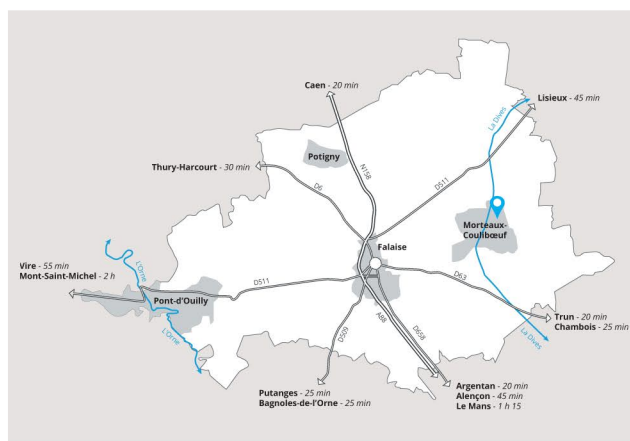

UN ESPACE DE TÉLÉTRAVAIL À MORTEAUX-COULIBŒUF

Cet espace s'adresse aux entreprises individuelles, aux TPE, aux artisans, aux salariés en télétravail, aux travailleurs indépendants,

Le projet de développement de lecture publique de la Communauté de Communes du Pays de Falaise propose, en un même lieu :

- › un **espace de télétravail** répondant aux nouveaux besoins des habitants et permettant de travailler dans un espace partagé, collaboratif, sécurisé et équipé pour les télétravailleurs ;
- › une **médiathèque de proximité** intégrée au réseau de la Médiathèque du Pays de Falaise.

L'espace de Télétravail permet de

- › Travailler à distance
- › Rester à proximité de son domicile
- › Rompre l'isolement
- › Se connecter à un réseau
- › Partager des expériences et des outils

Médiathèque-Espace de Télétravail
9 place de la mairie, 14 620 Morteaux-Coulibœuf

Le télétravail désigne une organisation du travail qui permet d'exercer une activité salariée en dehors des locaux de son employeur de façon régulière et volontaire en utilisant des moyens de communication appropriés tels qu'un accès au Haut débit et des services mutualisés (imprimante, photocopieur, salle de réunion, etc.)