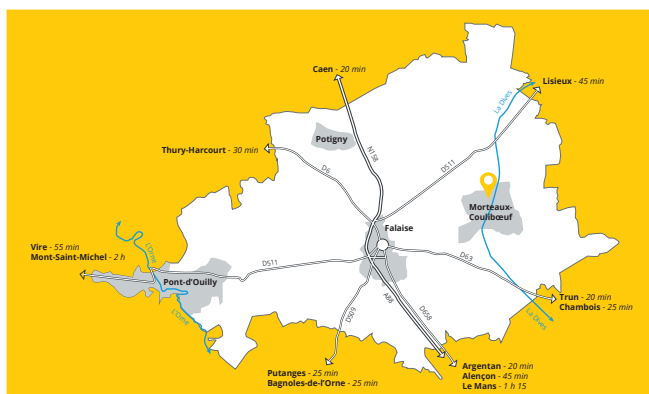

Depuis plusieurs mois, vous avez suivi les différentes étapes du chantier de la Médiathèque de Morteaux-Couliboeuf et de son espace de télétravail. La finalisation de ce projet porté par les élus de la Communauté de Communes du Pays de Falaise et par la commune de Morteaux-Couliboeuf est une grande satisfaction. Les lieux nouvellement aménagés ouvrent au public le mercredi 26 juin 2019 à 9h30.

Un service de proximité pour les habitants favorisant l'accès à l'information, à la culture et au vivre-ensemble

La médiathèque de Morteaux-Couliboeuf est le dernier maillon du réseau des médiathèques du Pays de Falaise. Ainsi le service de lecture publique est accessible pour les habitants au maximum à 15 mn de trajet de leur domicile.